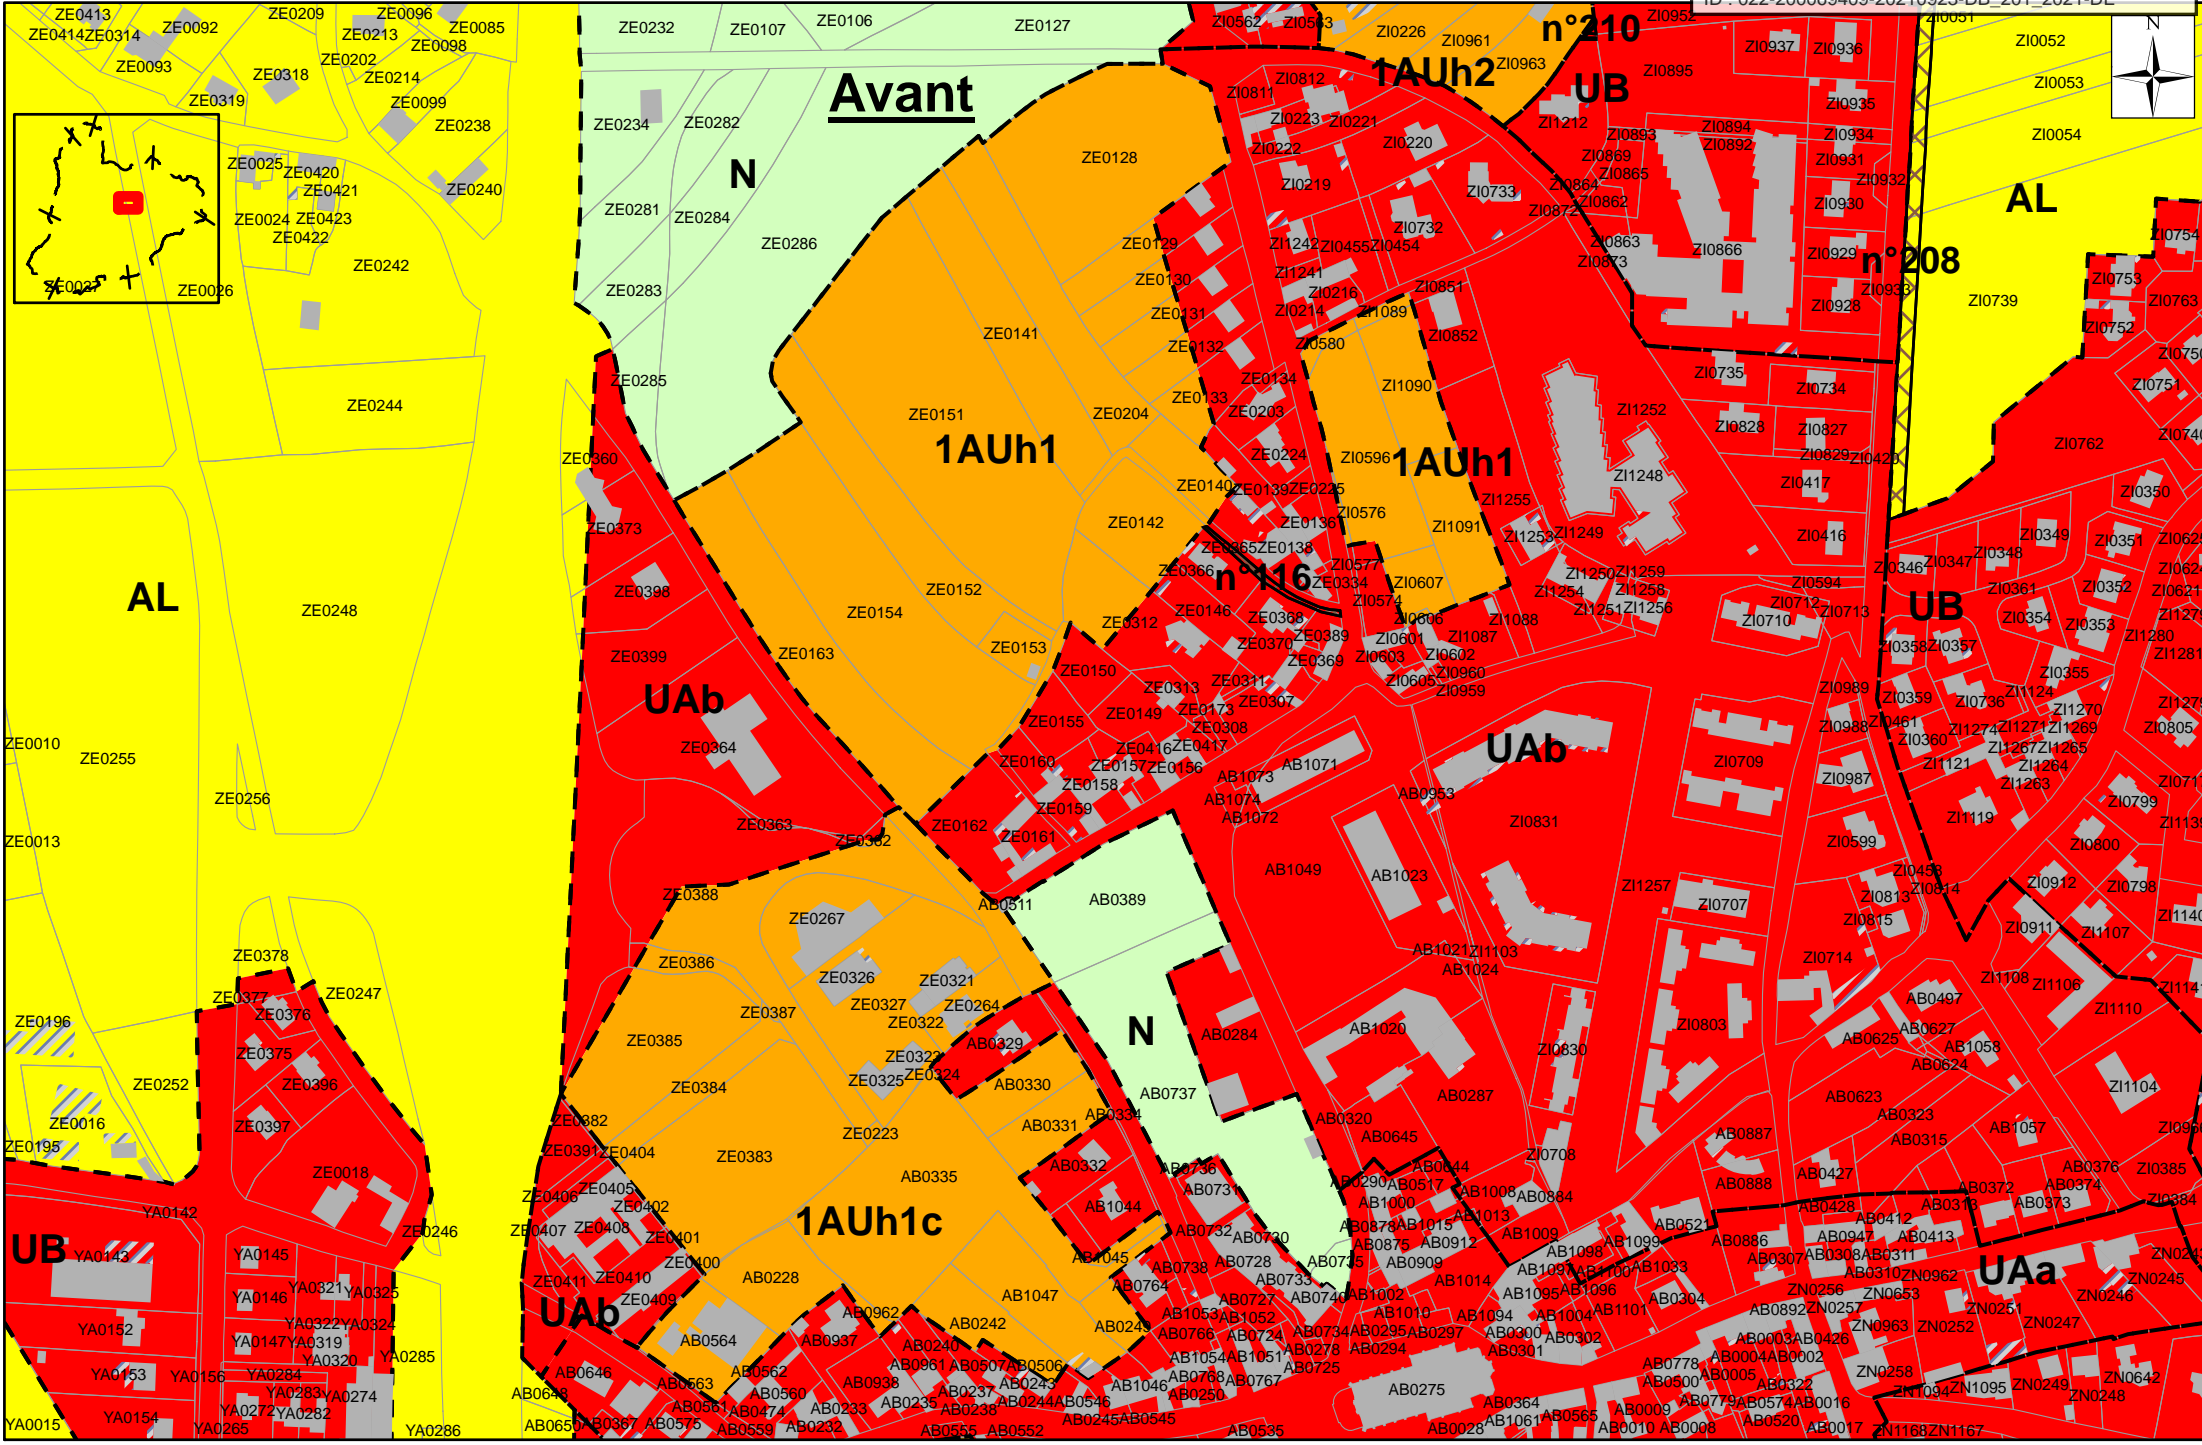

Avant

Après

Légende

-  parcelle
-  Bâti durs
-  Bâti légers
-  Bâti pouvant faire l'objet d'un changement de destination
-  01 : habitat urbanisé
-  02 : activité urbanisé
-  05 : loisirs, tourisme et équipements
-  07 : activité agricole
-  08 : espace naturel
-  11 : habitat à urbaniser (à court et long terme)
-  12 : activité à urbaniser (à court et long terme)

Légende

	parcelle
	Bâti durs
	Bâti légers
	Zonage
	01 : habitat urbanisé
	02 : activité urbanisé
	05 : loisirs, tourisme et équipements
	07 : activité agricole
	08 : espace naturel
	11 : habitat à urbaniser (à court et long terme)
	12 : activité à urbaniser (à court et long terme)