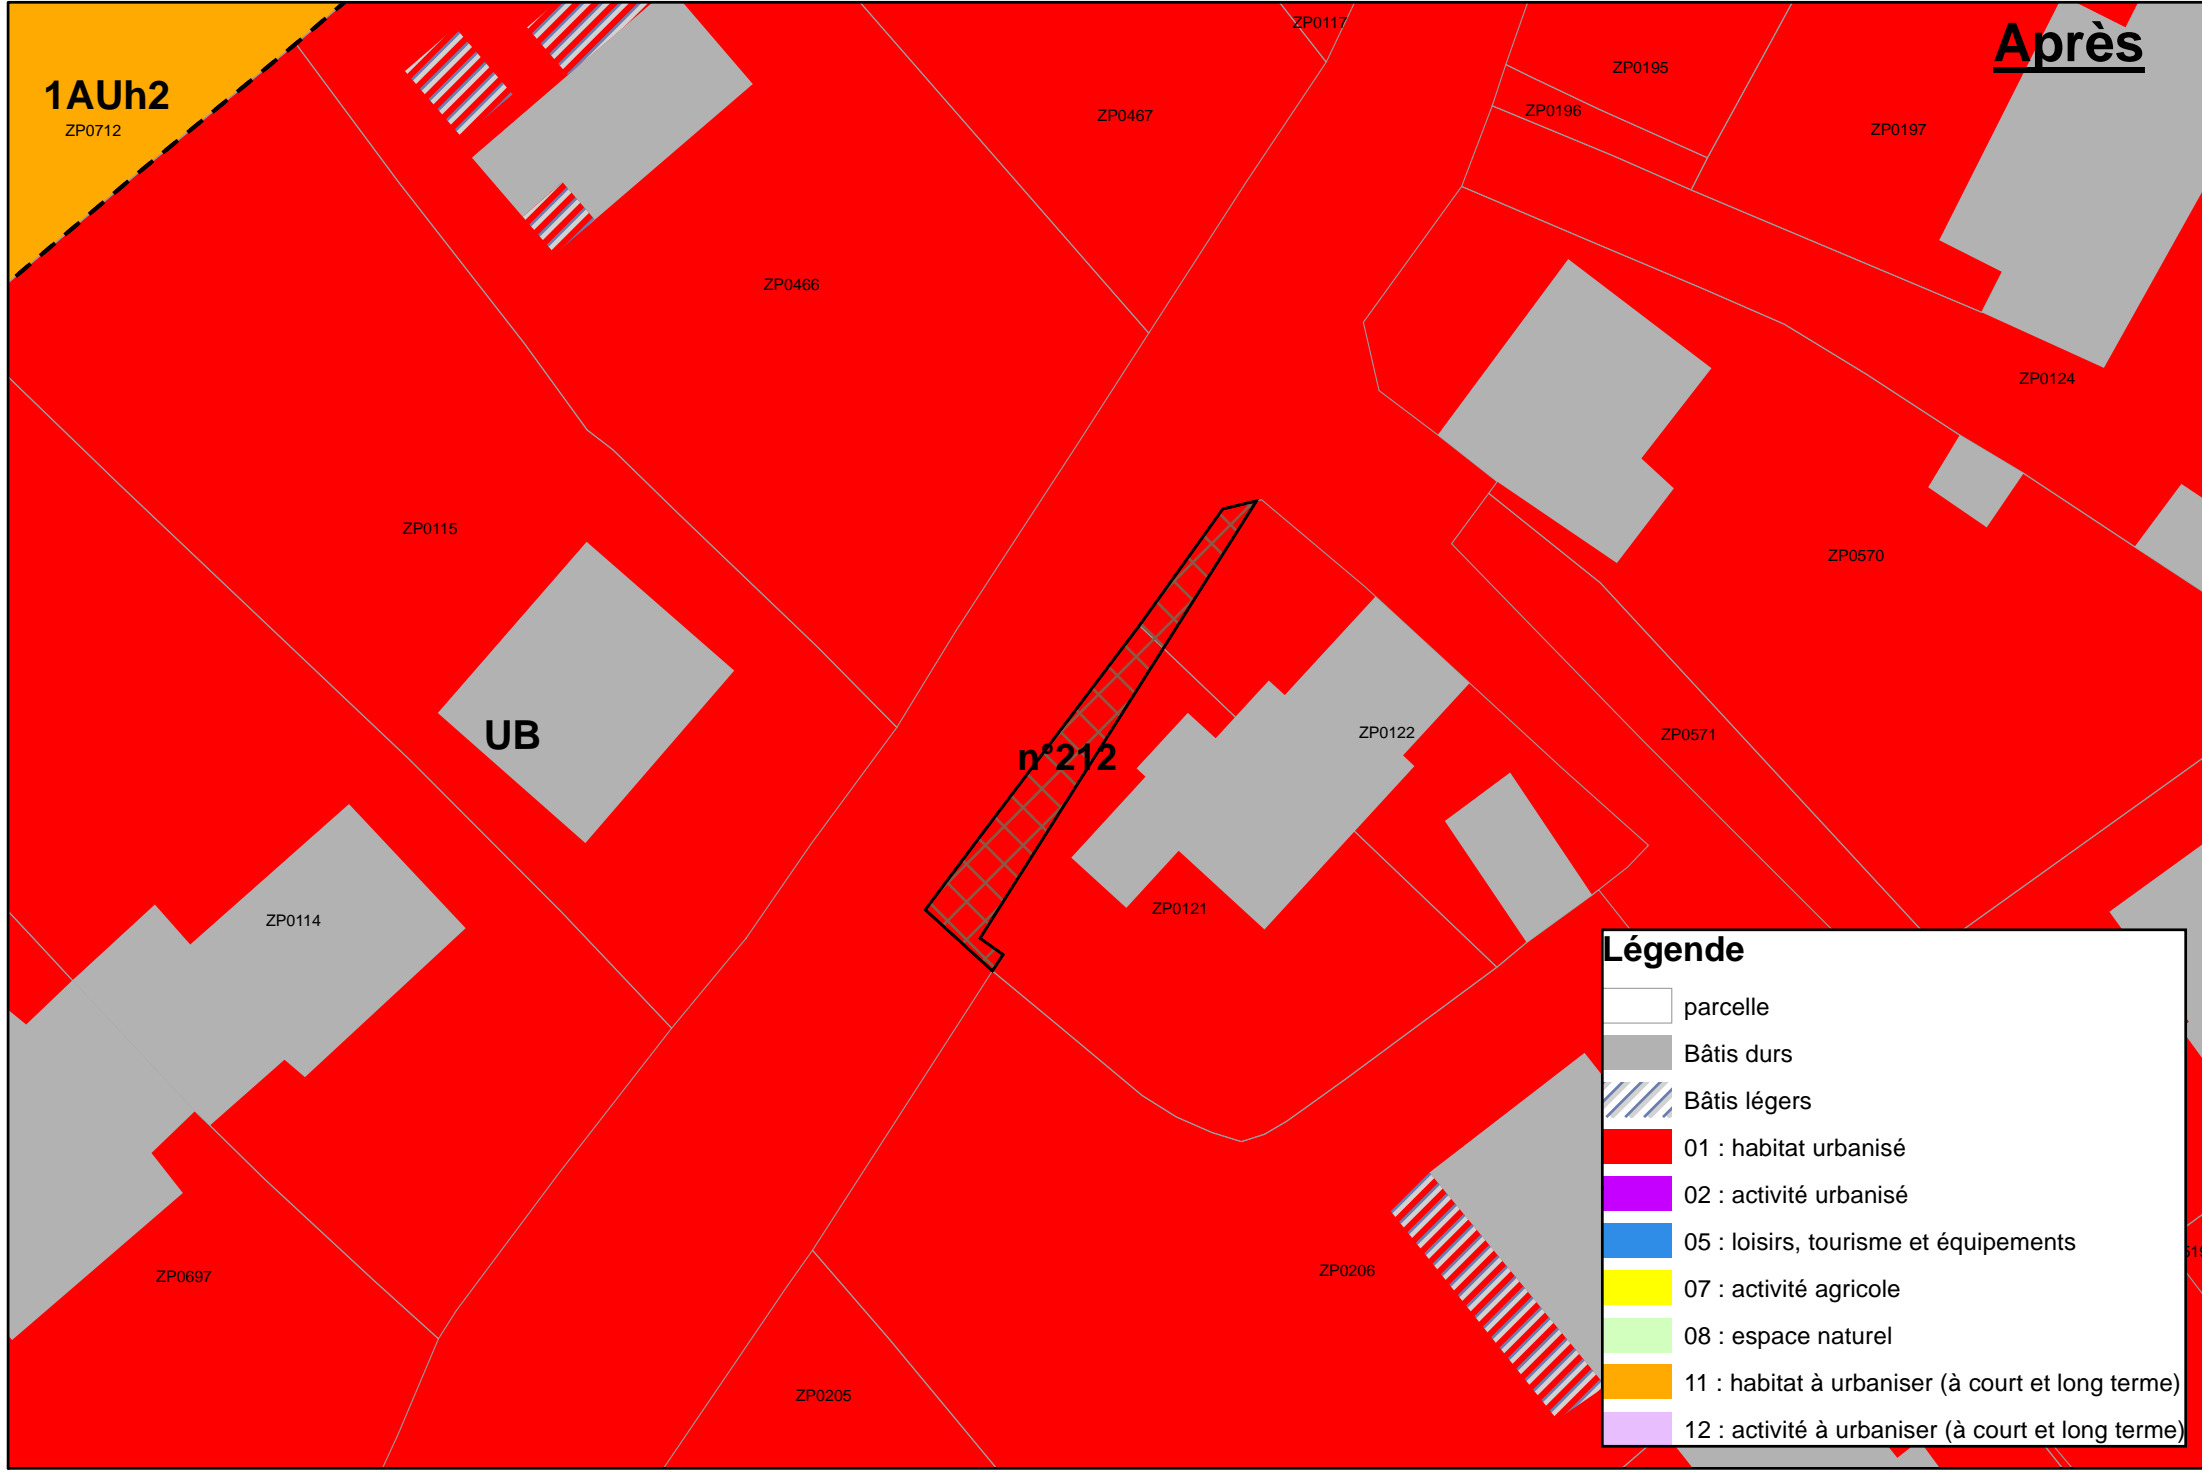

Avant

Après

Légende

	parcelle
	Bâtis durs
	Bâtis légers
	01 : habitat urbanisé
	02 : activité urbanisé
	05 : loisirs, tourisme et équipements
	07 : activité agricole
	08 : espace naturel
	11 : habitat à urbaniser (à court et long terme)
	12 : activité à urbaniser (à court et long terme)