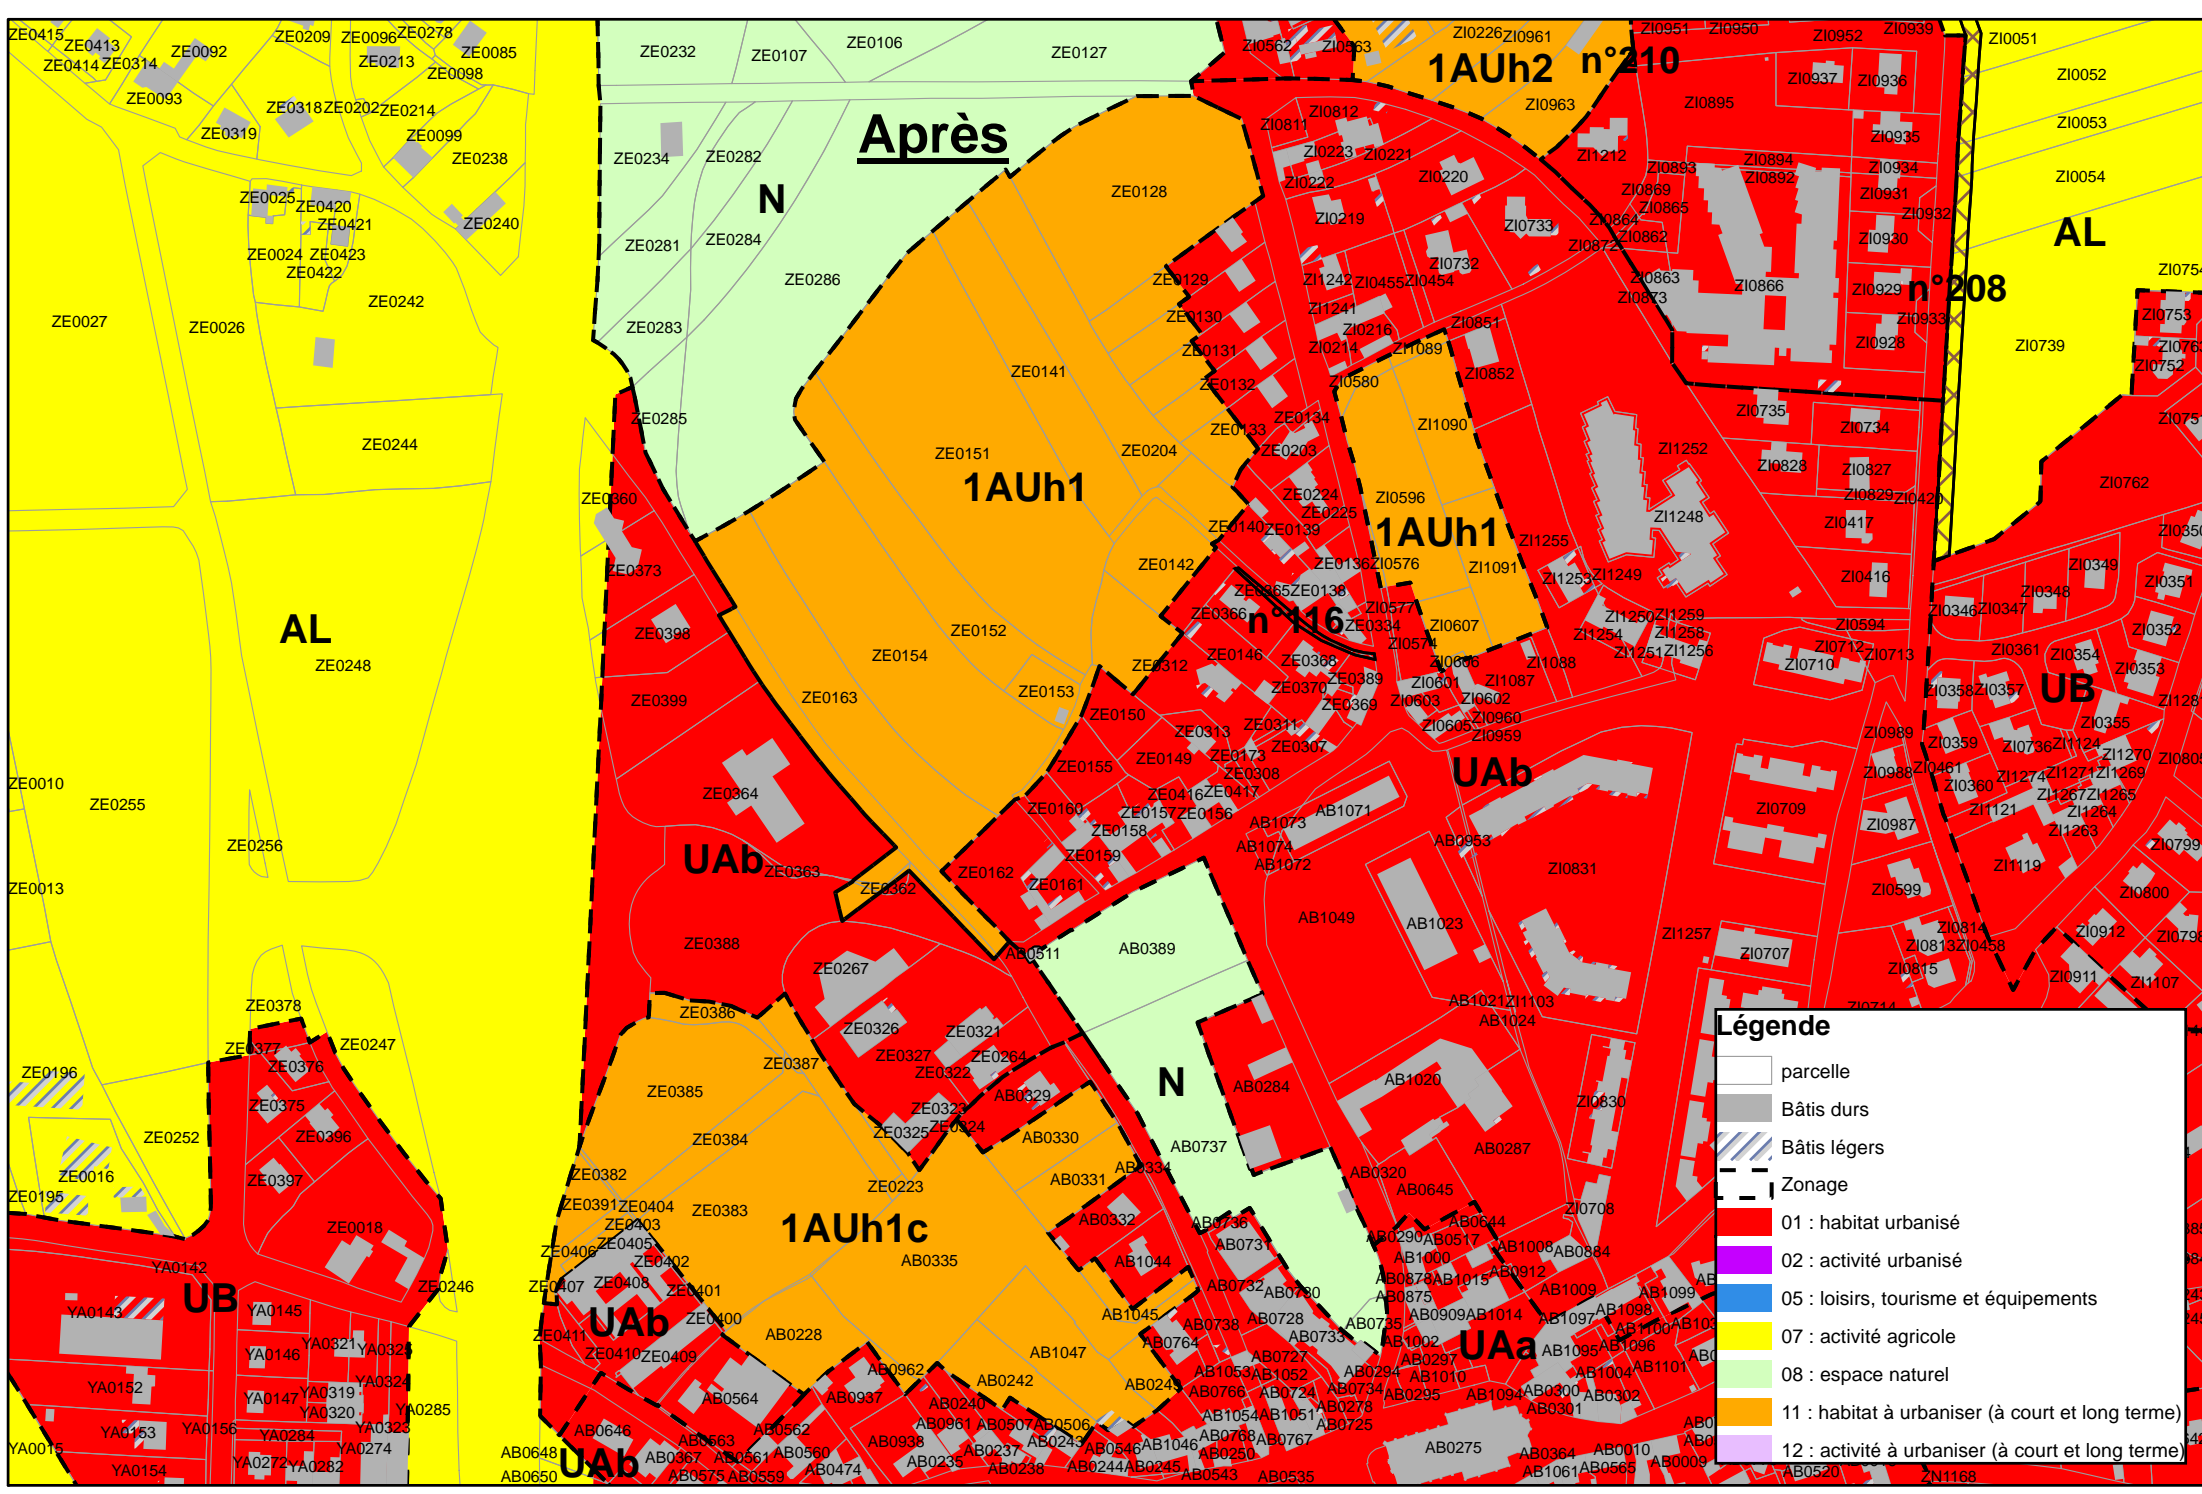

Avant

Après

Légende

-  parcelle
-  Bâti durs
-  Bâti légers
-  Bâti pouvant faire l'objet d'un changement de destination
-  01 : habitat urbanisé
-  02 : activité urbanisé
-  05 : loisirs, tourisme et équipements
-  07 : activité agricole
-  08 : espace naturel
-  11 : habitat à urbaniser (à court et long terme)
-  12 : activité à urbaniser (à court et long terme)

Légende

	parcelle
	Bâti durs
	Bâti légers
	Zonage
	01 : habitat urbanisé
	02 : activité urbanisé
	05 : loisirs, tourisme et équipements
	07 : activité agricole
	08 : espace naturel
	11 : habitat à urbaniser (à court et long terme)
	12 : activité à urbaniser (à court et long terme)