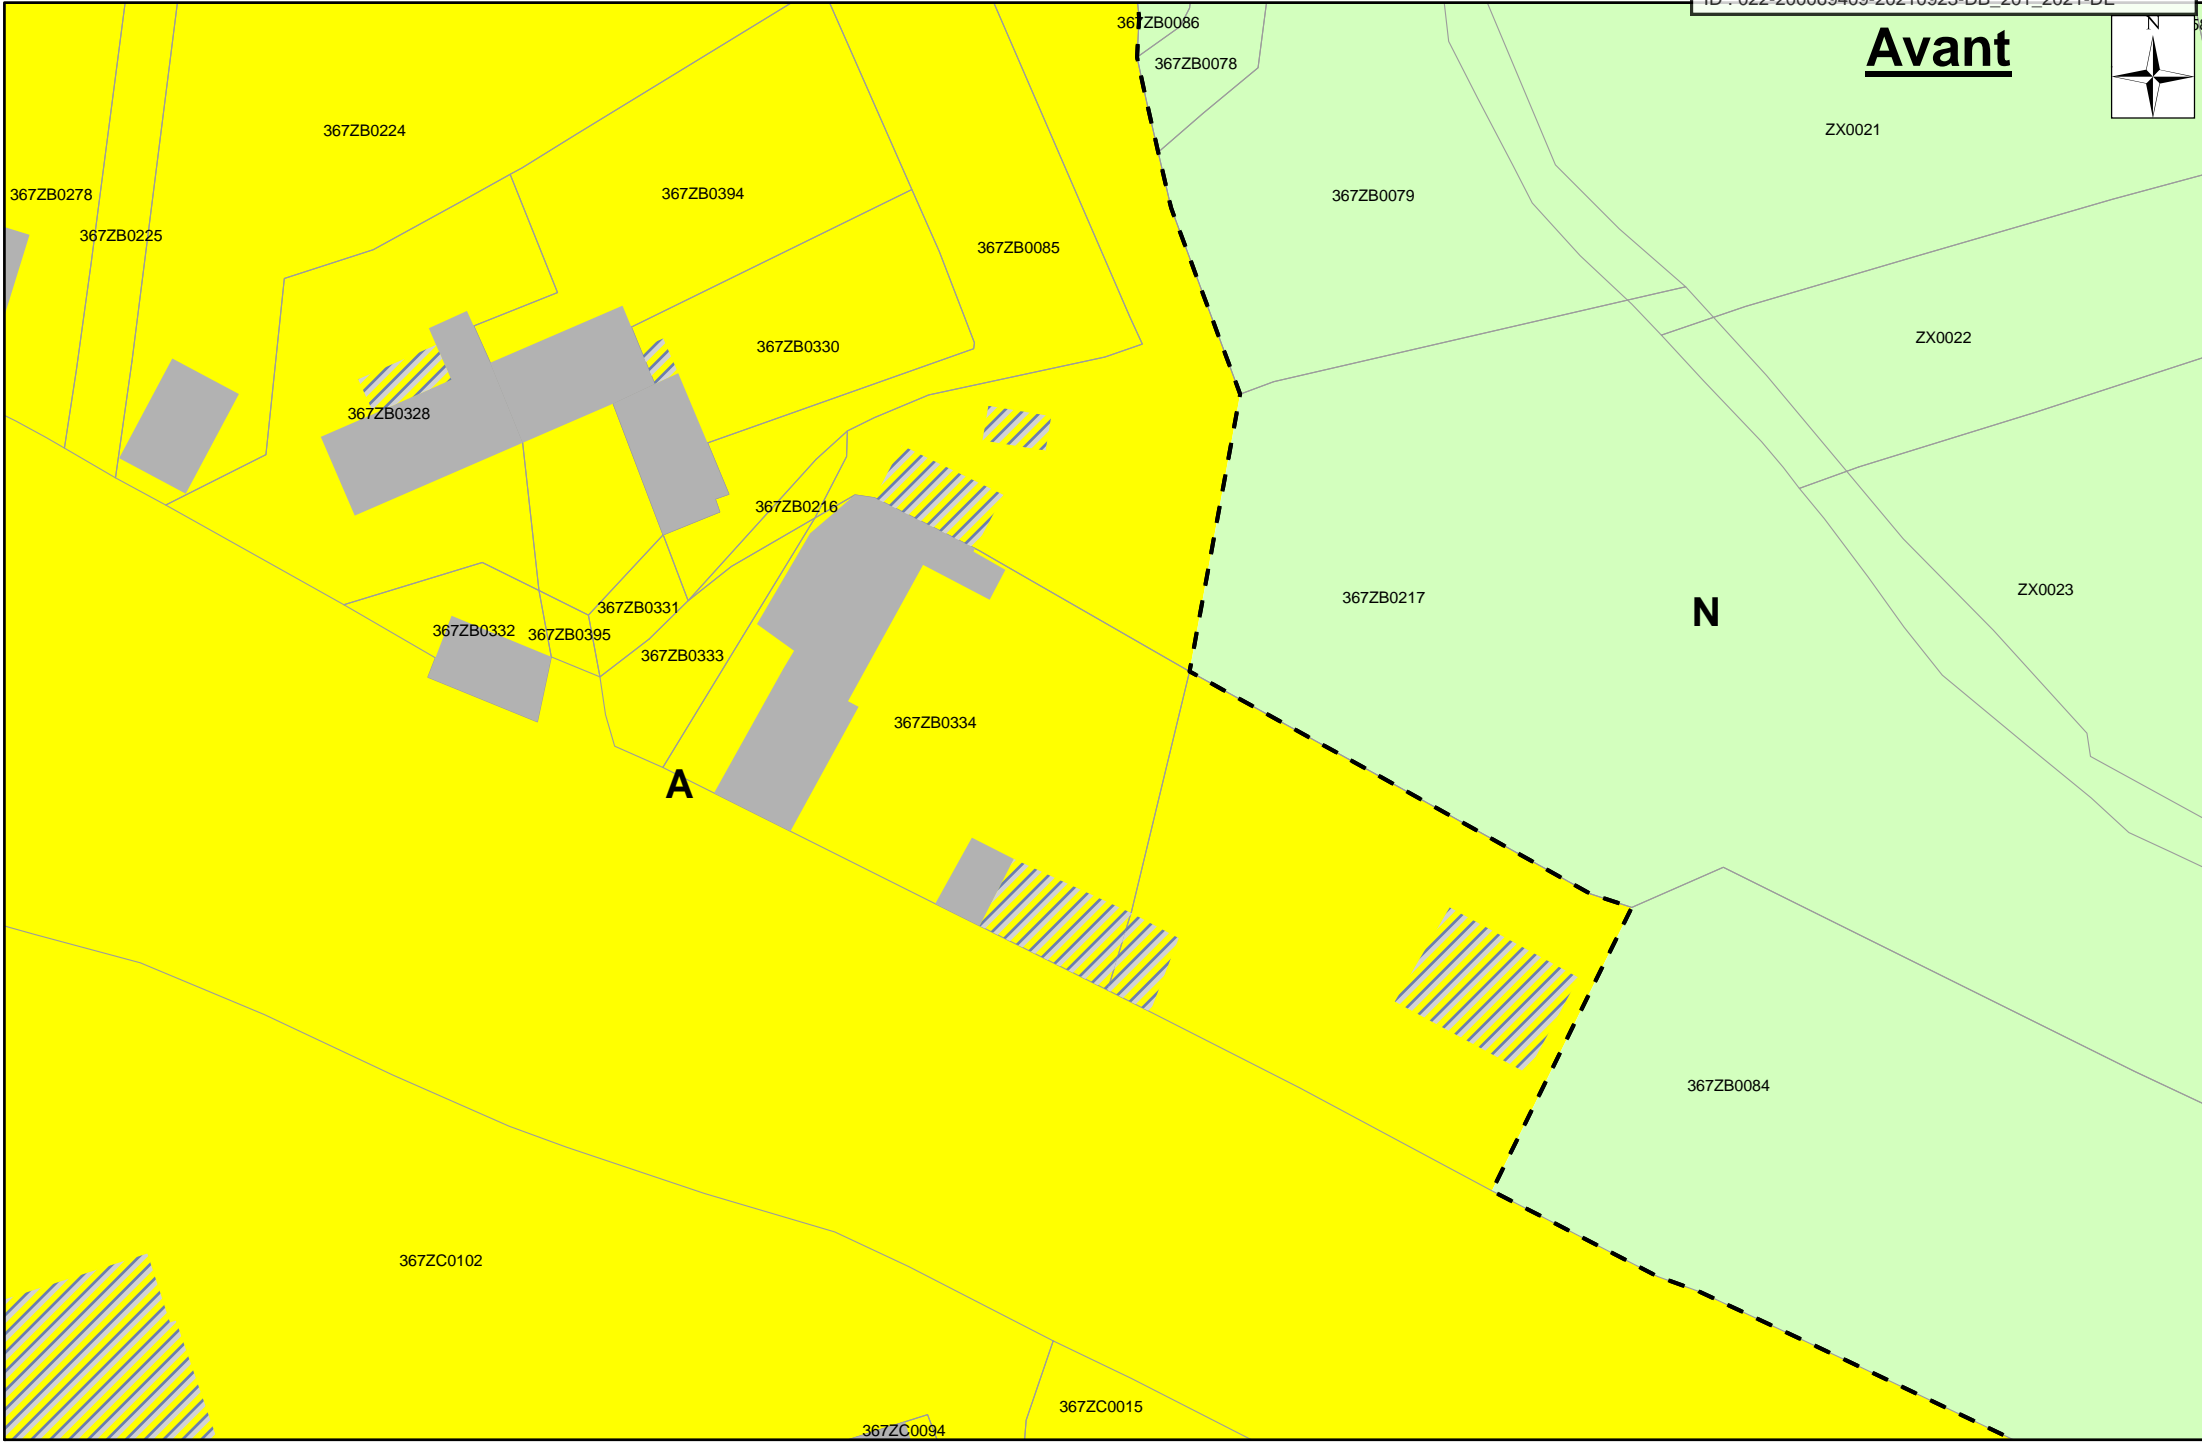

Avant

Après

Légende

-  parcelle
-  Bâti durs
-  Bâti légers
-  Bâti pouvant faire l'objet d'un changement de destination
-  01 : habitat urbanisé
-  02 : activité urbanisé
-  05 : loisirs, tourisme et équipements
-  07 : activité agricole
-  08 : espace naturel
-  11 : habitat à urbaniser (à court et long terme)
-  12 : activité à urbaniser (à court et long terme)

Légende

	parcelle
	Bâti durs
	Bâti légers
	Zonage
	01 : habitat urbanisé
	02 : activité urbanisé
	05 : loisirs, tourisme et équipements
	07 : activité agricole
	08 : espace naturel
	11 : habitat à urbaniser (à court et long terme)
	12 : activité à urbaniser (à court et long terme)