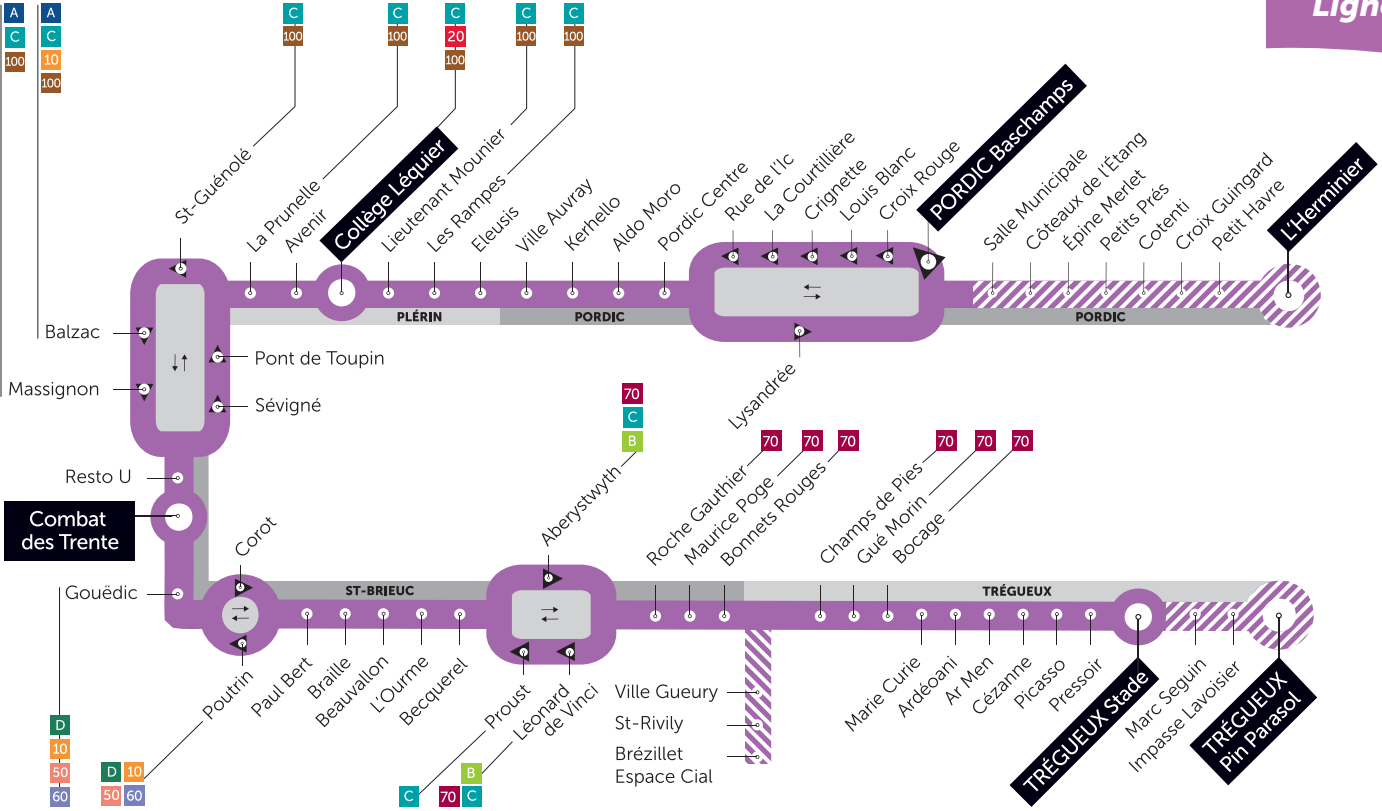

Ligne 110

Ligne 110

Ligne 110